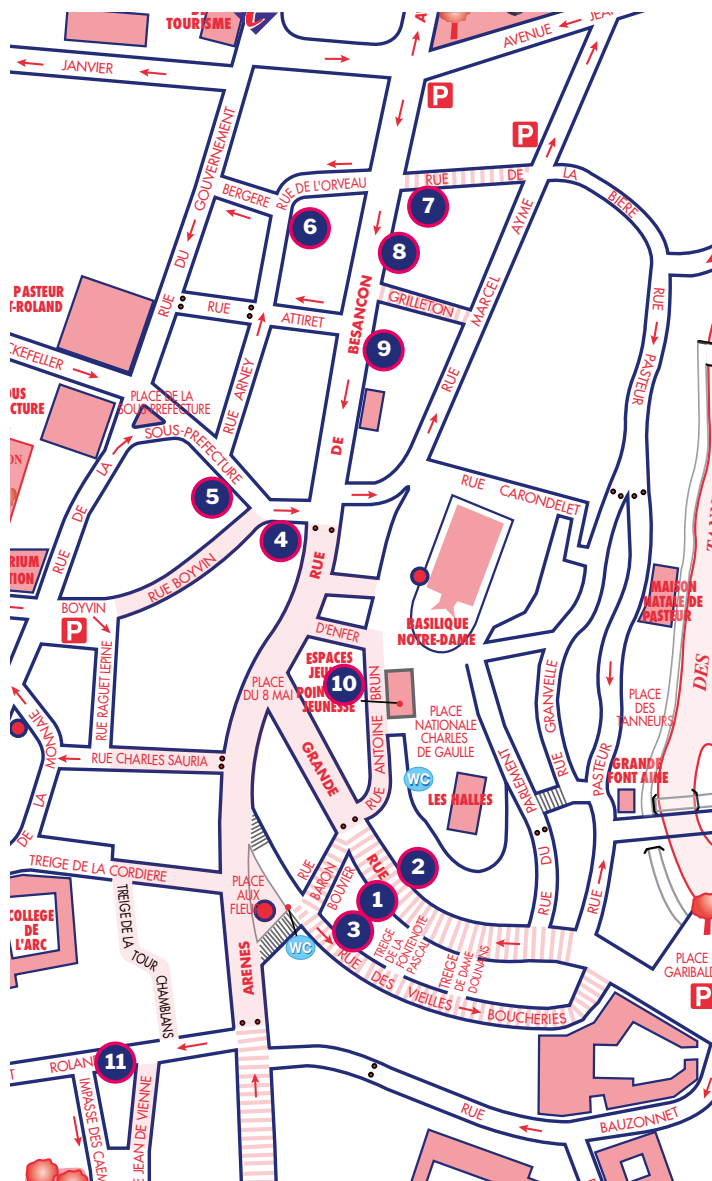

Retrouvez l'ensemble
des ateliers présents sur

www.doledujura.fr

#JEMA2023

www.journeesdesmetiersdart.fr

En partenariat avec

Le circuit des talents et savoir-faire

- 1 Galerie Les Mains Noires**
Graveur
36, Grande Rue
- 2 Le Delta**
Robes de mariées
25, Grande Rue
- 3 Luteria Canova**
Luthier guitares et basses
Anette Osann
Luthier instruments baroques
Rue des Vieilles Boucheries
- 4 Olga Londe Luthière**
Luthier instruments anciens
Rue de la Sous-Préfecture
- 5 Clara Locatelli**
Potière
12, Rue de la Sous-Préfecture
- 6 Mariée Sauvage Elphai**
Robes de mariées - costumière
3, boulevard Wilson
- 7 Mojab-Guitar**
Luthier guitares et amplis
8, Rue de la Bière
- 8 L'accotoir**
Tapissière
Rue de Besançon
- 9 Guccini**
Bijoutier joaillier
21, Rue de Besançon
- 10 L'Atelier des toiles**
Tapissier encadreur
22, Place Nationale
- 11 Chapelle des Jésuites**
Divers
Rue du Mont-Roland

Retrouvez
l'ensemble
des ateliers
présents sur

www.doledujura.fr

Le circuit

- 1 Galerie Les Mains Noires**
Graveur
36, Grande Rue 39100 DOLE
06 72 98 71 51
- 2 Le Delta**
Robes de mariées
25, Grande Rue 39100 DOLE
06 89 75 18 16
- 3 Luteria Canova**
Luthier guitares et basses
Rue des Vieilles Boucheries
39100 DOLE
06 01 16 32 70
- 3 Osann Annette**
Luthier instruments baroques
Rue des Vieilles Boucheries
39100 DOLE
06 72 96 99 02
- 4 Londe Olga**
Luthier instruments anciens
Rue de la Ss-Préfecture
39100 DOLE
06 08 67 69 56
- 5 Locatelli Clara**
Potière
12, Rue de la Sous-Préfecture
39100 DOLE
06 49 87 26 21
- 6 Mariée Sauvage Elphai**
Robes de mariées costumière
3, Bld Wilson 39100 DOLE
06 88 24 42 53
- 7 Mojolab-Guitar**
Luthier guitares et amplis
8, Rue de la Bière 39100 DOLE
03 84 79 09 69
- 8 L'accotoir**
Tapissière
Rue de Besançon 39100 DOLE
- 9 Guccini**
Bijoutier joaillier fabricant
21, Rue de Besançon
39100 DOLE
06 61 88 97 37
- 10 L'Atelier des toiles**
Tapissier-encadreur
22, Place Nationale 39100 DOLE
06 20 52 32 17