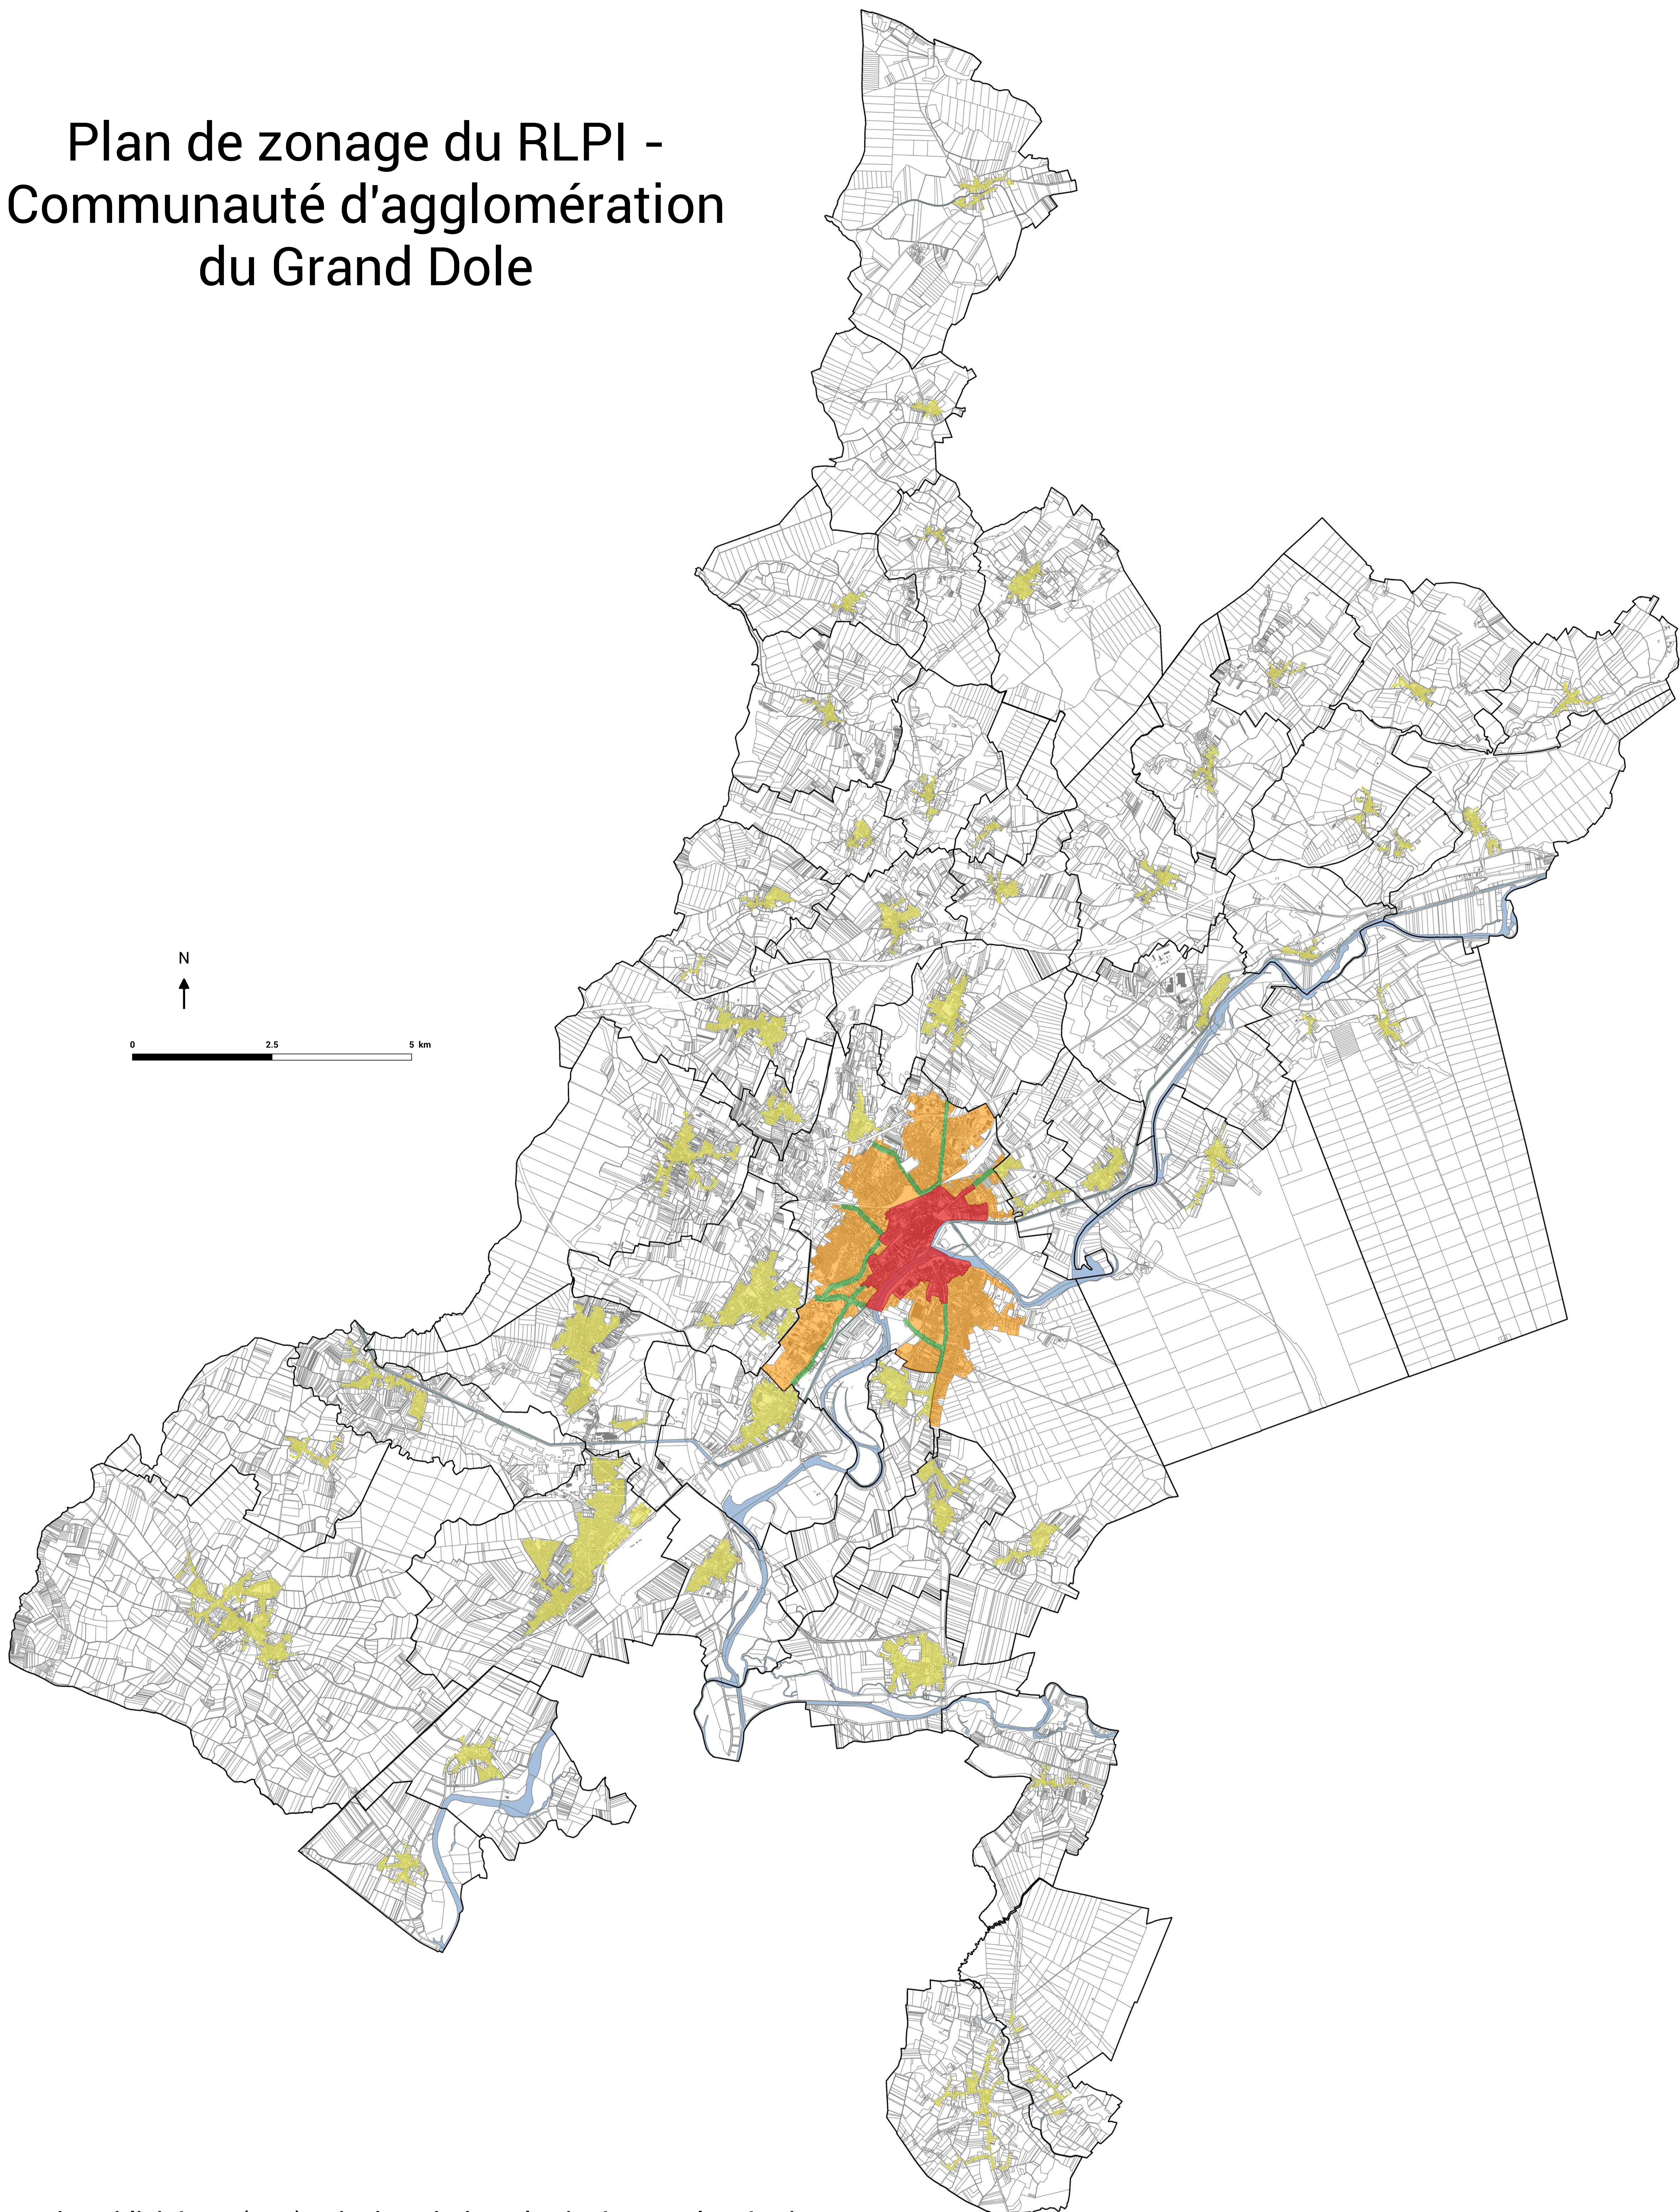

Plan de zonage du RLPI - Communauté d'agglomération du Grand Dole

- zone de publicité n°1 (ZP1) : site inscrit de Dole situé en agglomération
- zone de publicité n°2 (ZP2) : agglomération principale de Dole (en dehors des ZP1 et ZP3)
- zone de publicité n°3 (ZP3) : axes structurants de Dole
- zone de publicité n°4 (ZP4) : agglomérations en dehors de Dole
- limites communales