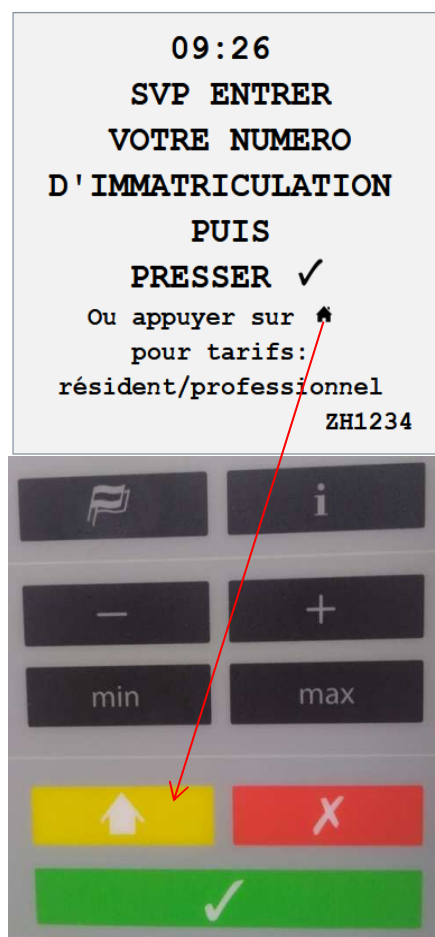

easypark

Tarifs Professionnel :

Stationnement 1/2 journée = 4h30 : 2€

Stationnement à la journée = 9h : 3,50 €

* **Fonctionnement sur l'horodateur Paiement en Monnaie:**

- Appuyer sur la touche jaune. 
- Rentrer votre plaque d'immatriculation qui a été renseignée dans votre dossier.
- Insérer la monnaie (1/2 journée 2 €, Journée 3,50 €) (Ne rend pas la monnaie).
- Valider. 

* **Fonctionnement sur l'horodateur Paiement en Carte Bancaire :**

- Appuyer sur la touche jaune. 
- Rentrer votre plaque d'immatriculation qui a été renseignée dans votre dossier.
- Appuyer sur la touche **plus**  pour choisir le montant (1/2 journée 2 €, Journée 3,50 €).
- Valider. 
- Régler votre stationnement en CB.